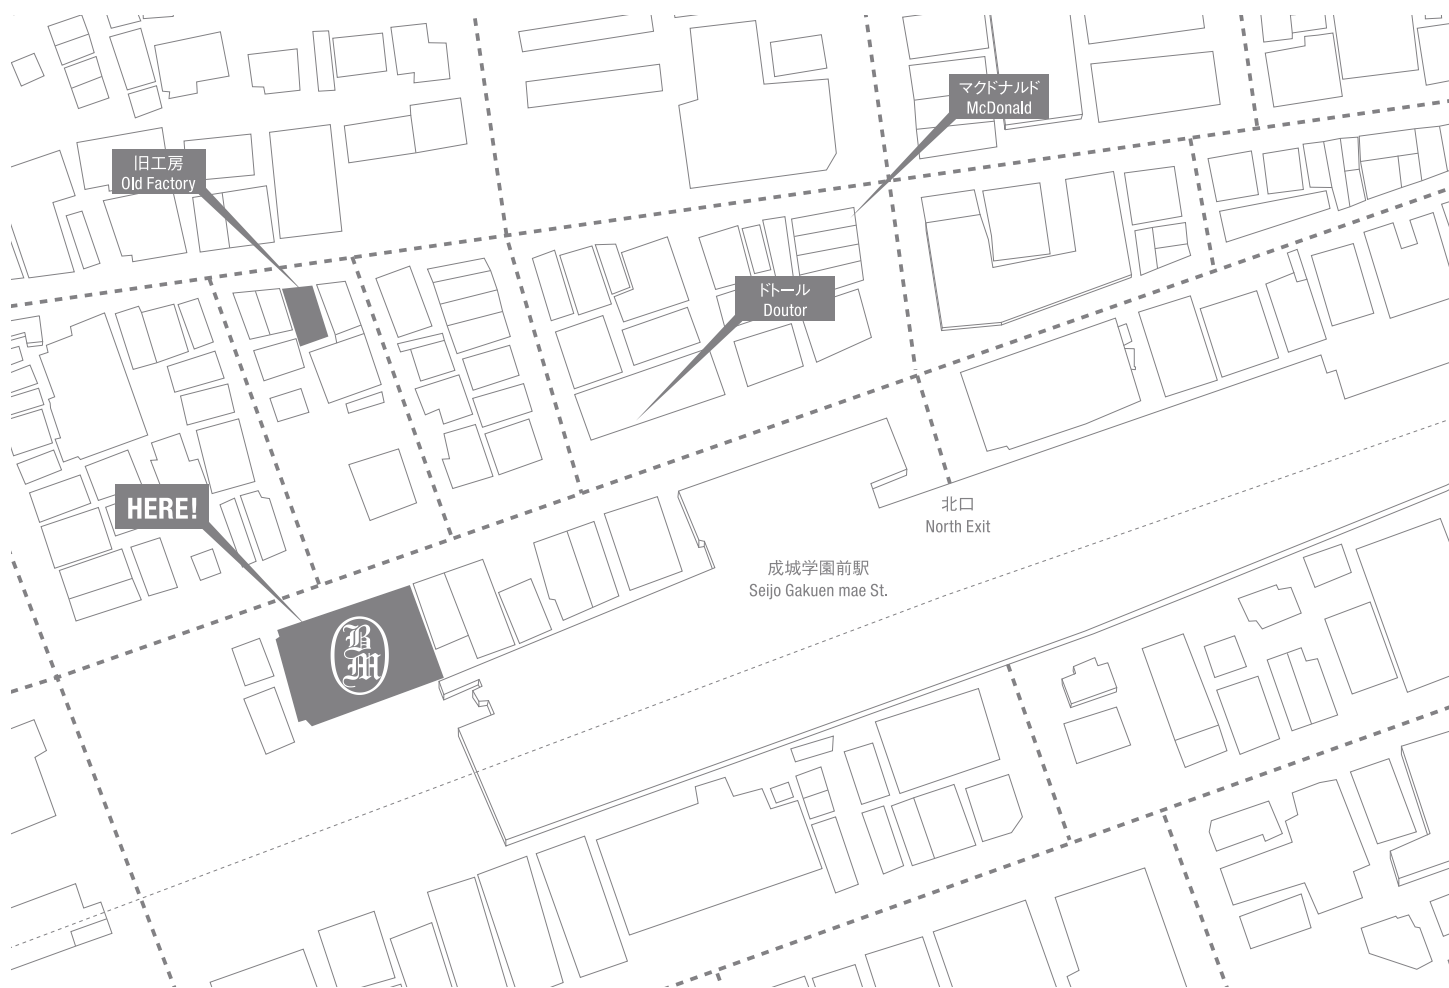

ACCESS MAP

小田急線成城学園前駅北口を出て左へ。徒歩約1分。

〒157-0066 東京都世田谷区成城6-5-25 第一住野ビル407号室 TEL/FAX: +81 (0) 3.3484.6133

BESPOKE SHOES *Bench Made*

LADIES SHOES *as* acoustic shoes

BENCH WORK STUDY